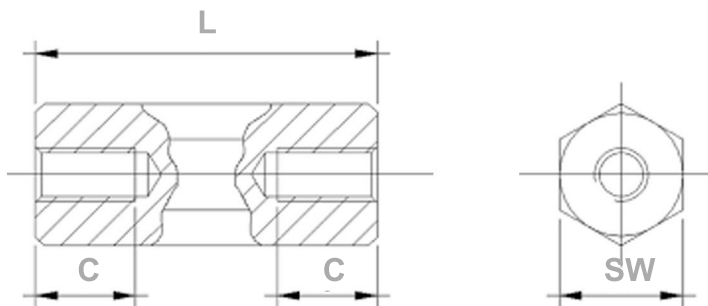

## Afstandsbouten en afstandsbussen

Afstandsbouten met 2x binnendraad, afstandsbouten met binnen- en buitendraad, afstandsbussen zijn in vele maten leverbaar, van M2,5 tot M 10.

Tevens verkrijgbaar in de materiaalsoorten: