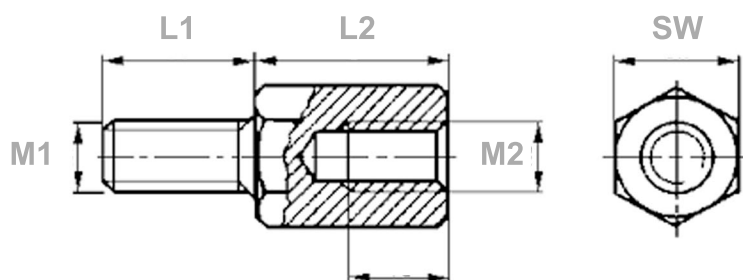

## Afstandsbouten en afstandsbussen

Afstandsbouten met 2x binnendraad, afstandsbouten met binnen- en buitendraad, afstandsbussen zijn in vele maten leverbaar, van M2,5 tot M 10.

Tevens verkrijgbaar in de materiaalsoorten: